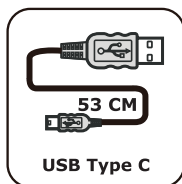

Das echte / le vrai ORIGINAL

PRIX

PROMO

PREIS

19.80 inkl. Mwst / TTC

exkl. Mwst / H.T. 18.30