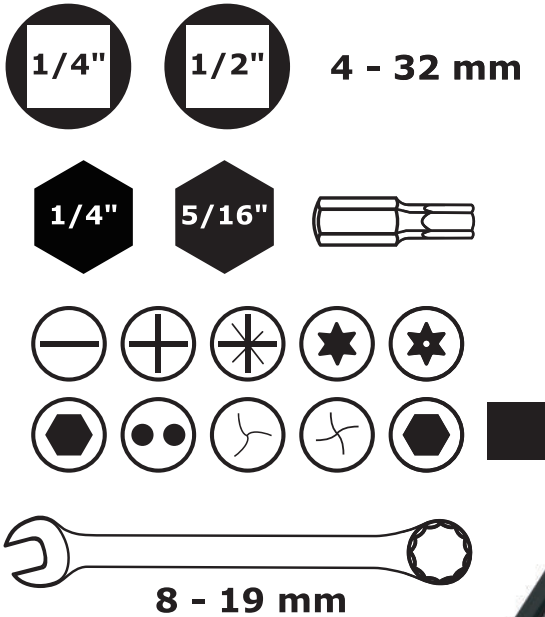

TOMAC

Universal-Steckschlüsselkoffer Coffret universel de clés à douilles

PRIX
PROMO
PREIS

148.- inkl. MwSt / TTC
exkl. MwSt / H.T. **136.90**

Art. TC0110

Hard top
EVA

115
PCS

TOMAC