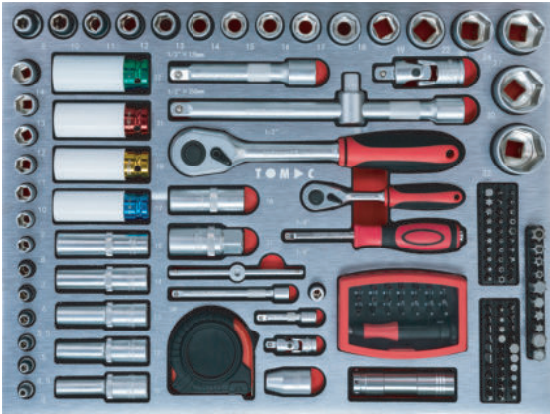

## Universal-Alu-Werkzeugkoffer Coffret alu d'outils universels

Art. TC0115

1/4"

1/2"

4 - 32 mm

4mm

1/4"

5/16"